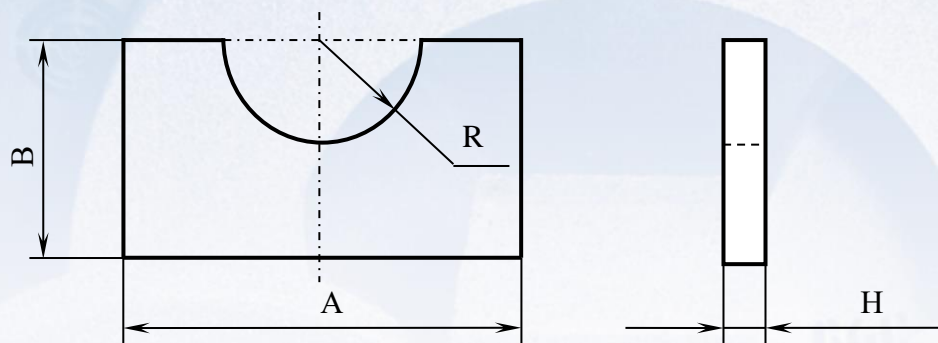

**Огнеупорная плита с полукруглым вырезом /
Refractory plate with a semicircular notch**

Черт. 7 / Dwg. 7

Таблица 7 – Типоразмеры огнеупорных плит с полукруглым вырезом /
Table 7 – Standard sizes of refractory plates with a semicircular notch

Размеры, мм / Dimensions, mm				Номинальная масса, кг / Nominal weight, kg
A	B	H	R	КМК
310	150	30	70	2.9
310	150	40	70	3.8
310	150	50	70	4.8
320	160	25	60	2.9
400	200	40	88	6.8
450	225	40	144	6.9
450	225	40	123	7.8